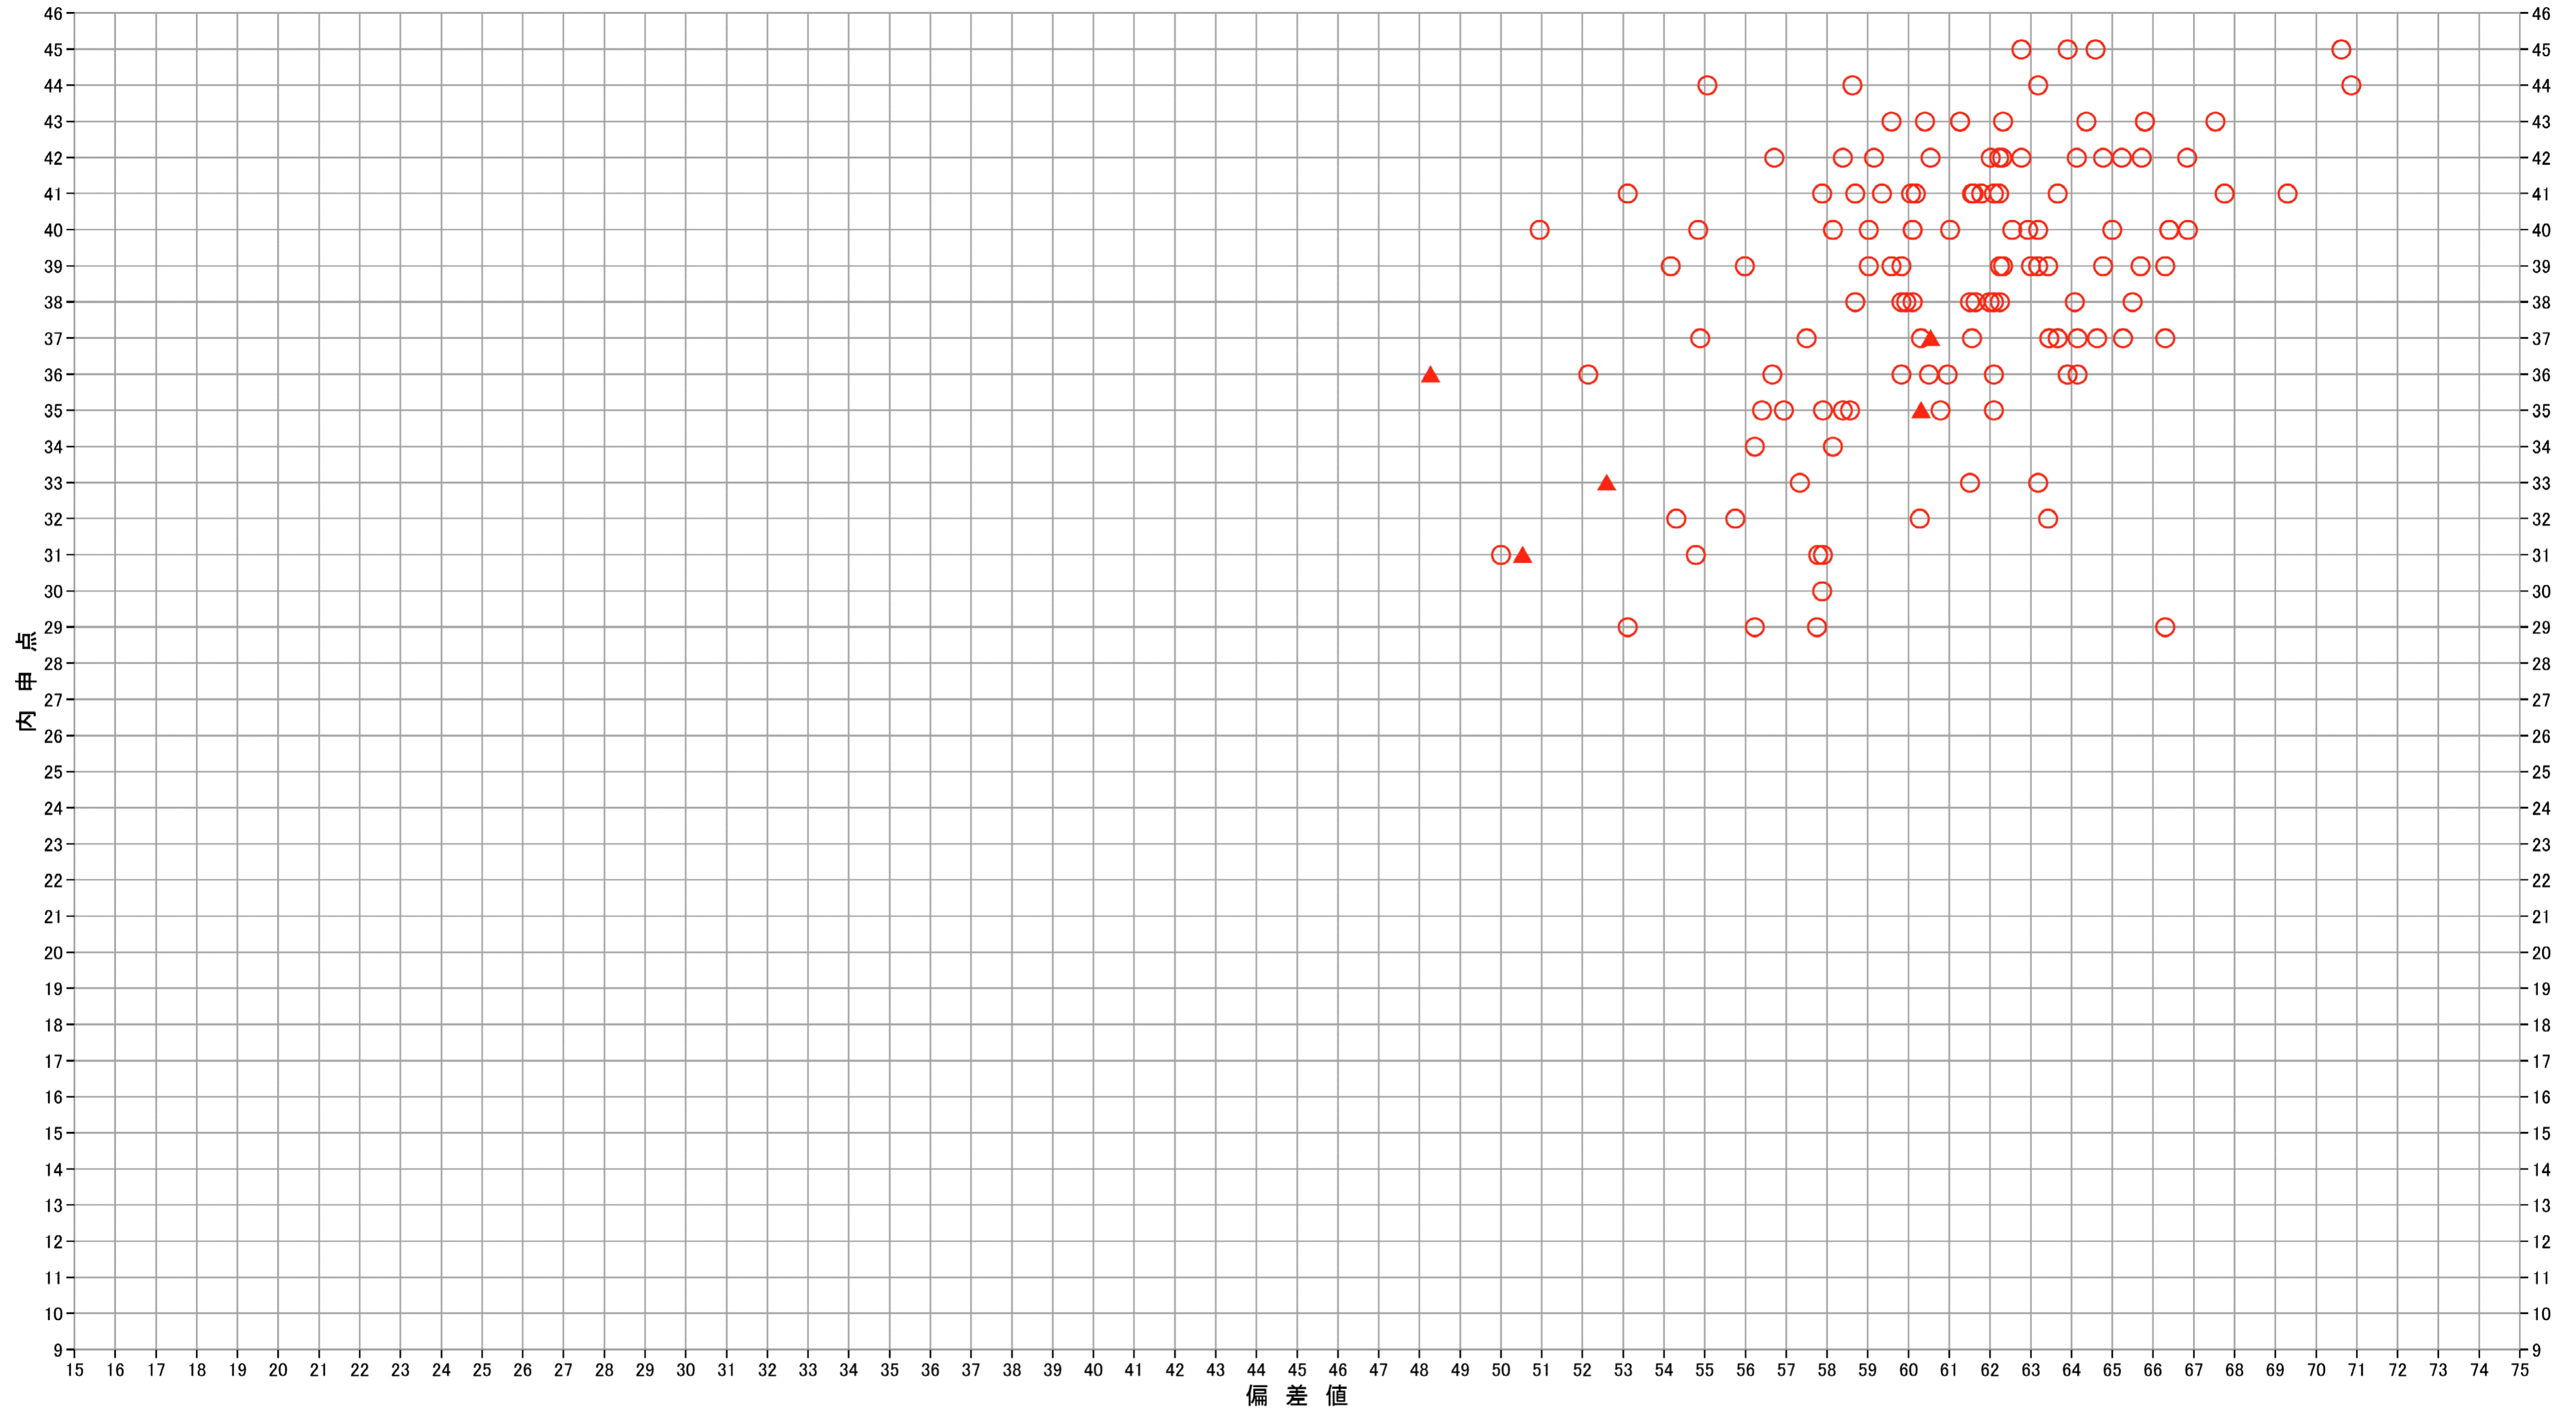

# 沼津工業高専全科

※凡例 ○ 合格 ▲ 不合格

内申点(該当校受験者全員)

平均	38.3
最高	45
最低	29

偏差値(該当校受験者全員)

平均	60.9
最高	70.9
最低	48.3